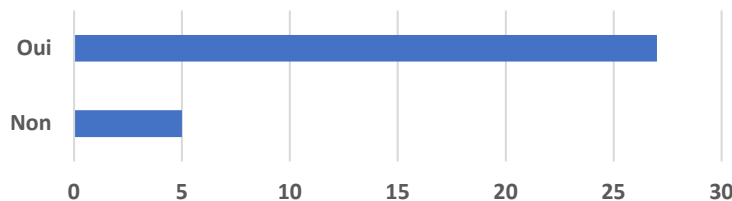

Le centre de formation de la CCI-IG répond à 84% aux attentes de ses parties prenantes.

Le centre de formation répond-il à vos attentes?

32 réponses