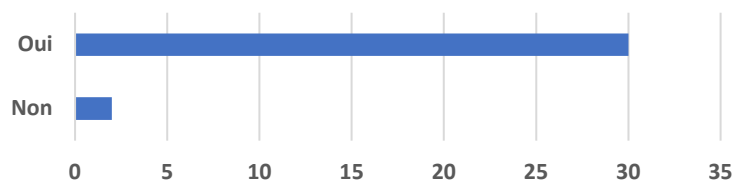

SYNTHESE RECUEIL DES APPRECIATIONS DES PARTIES PRENANTES

Enquête réalisée du 16 au 27 janvier 2023

<u>Support</u> : Google Forms Lien envoyé par mail envoyé à : - 17 financeurs - 64 consultants/formateurs - 88 entreprises	32 questionnaires complétés, soit 19% de répondants : - 18% de financeurs - 41% de consultants/formateurs - 3% d'entreprises

89% de des partenaires apprécient la relation qu'ils entretiennent avec le centre de formation de la CCI-IG

Globalement, appréciez-vous la relation partenariale que vous entretenez avec le centre de formation de la CCI IG?

32 réponses